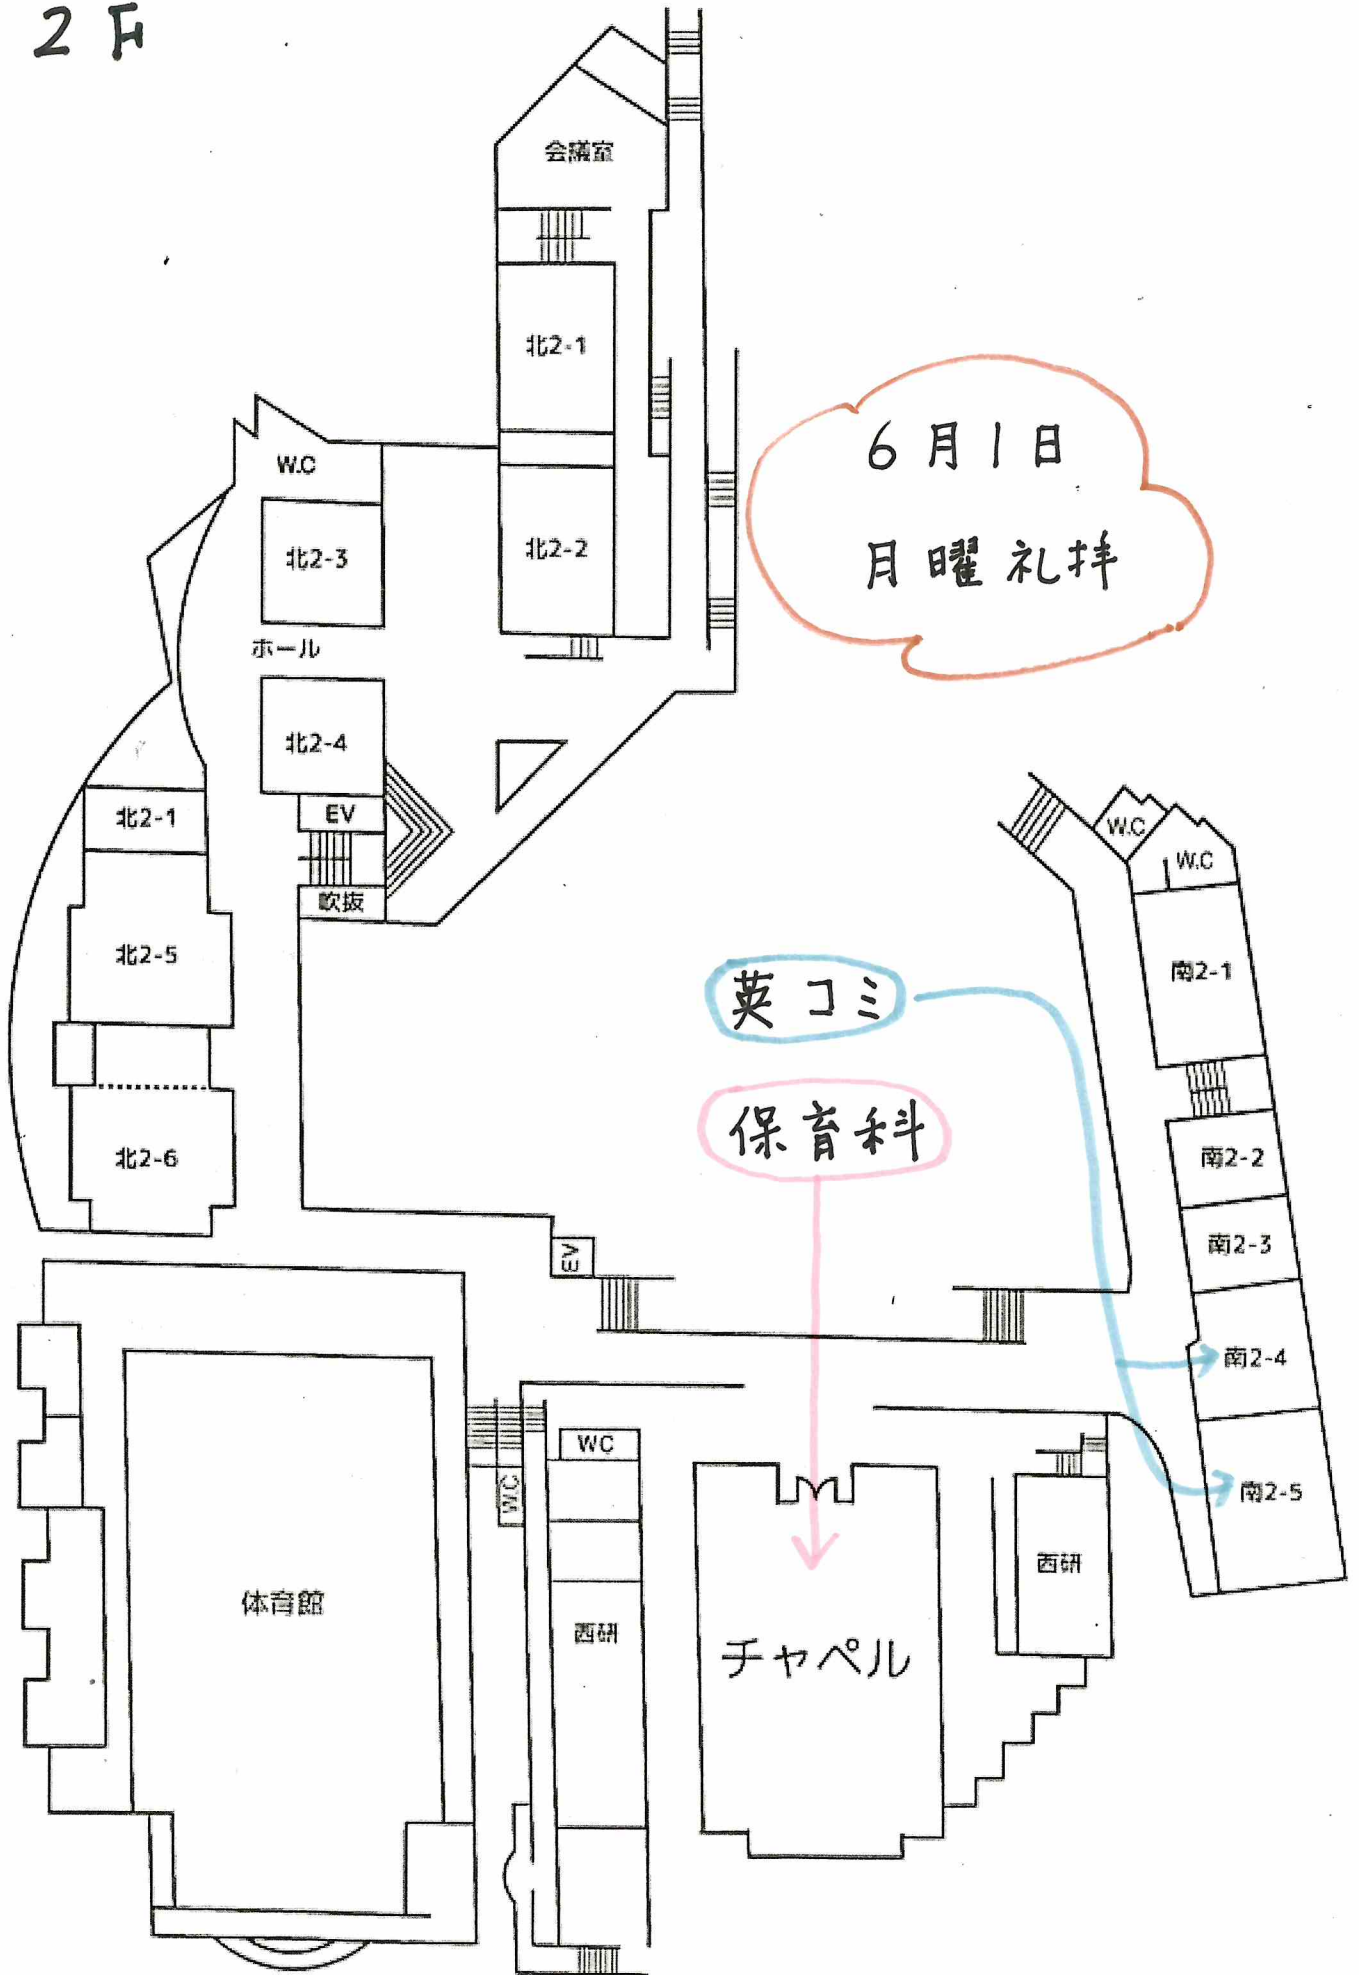

南棟

WC

玄関

体育館

EV

WC

図書館

WC

WC

南1-1

南1-2

南1-3

南1-4

2F

6月1日  
月曜礼拝

英コシ

保育科

チャペル