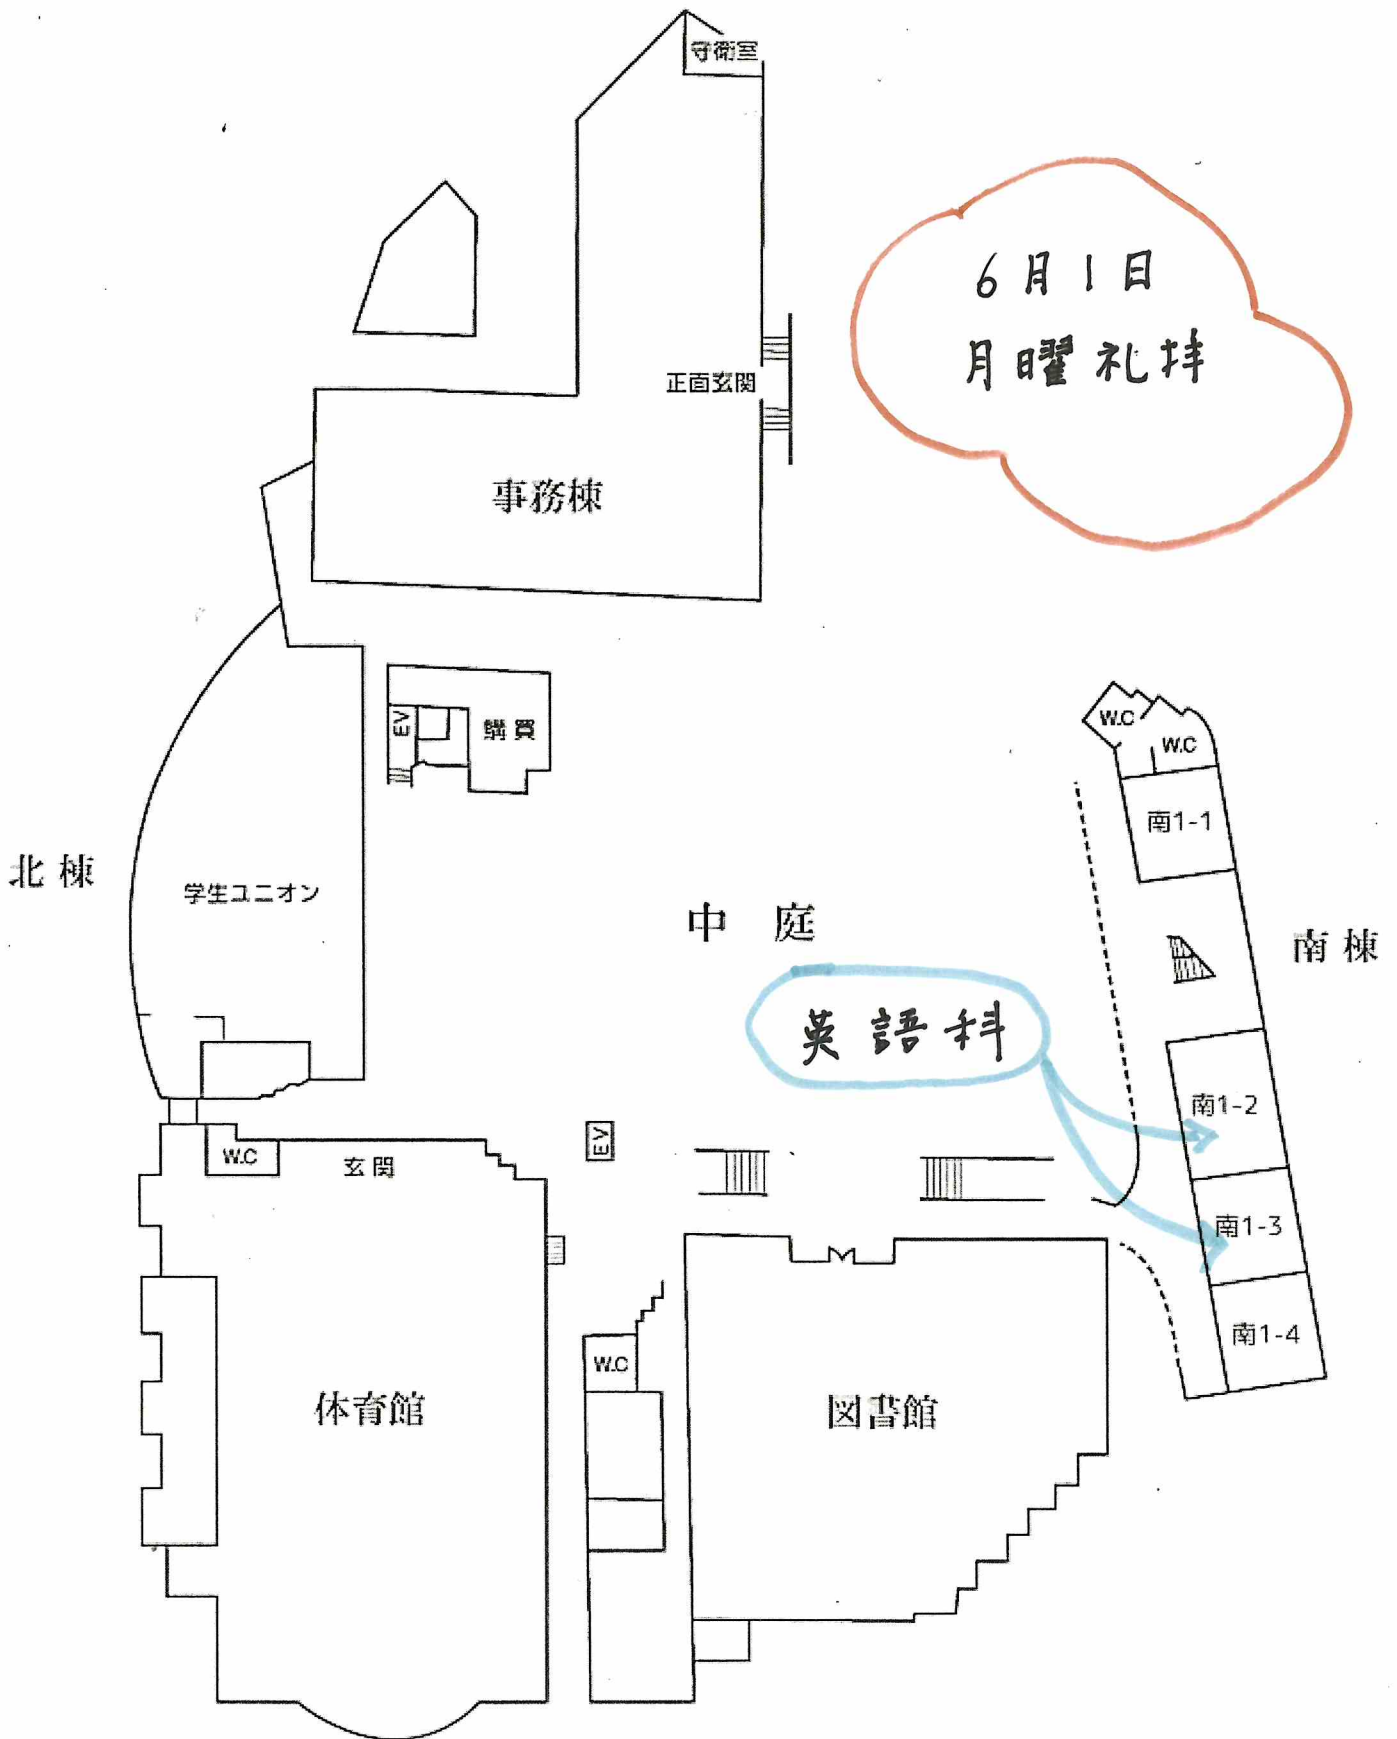

1F

6月1日  
月曜礼拝

英語科

北棟

学生ユニオン

事務棟

正面玄関

中庭

南棟

WC

玄関

体育館

EV

WC

図書館

WC

WC

南1-1

南1-2

南1-3

南1-4

2F

6月1日  
月曜礼拝

英コシ