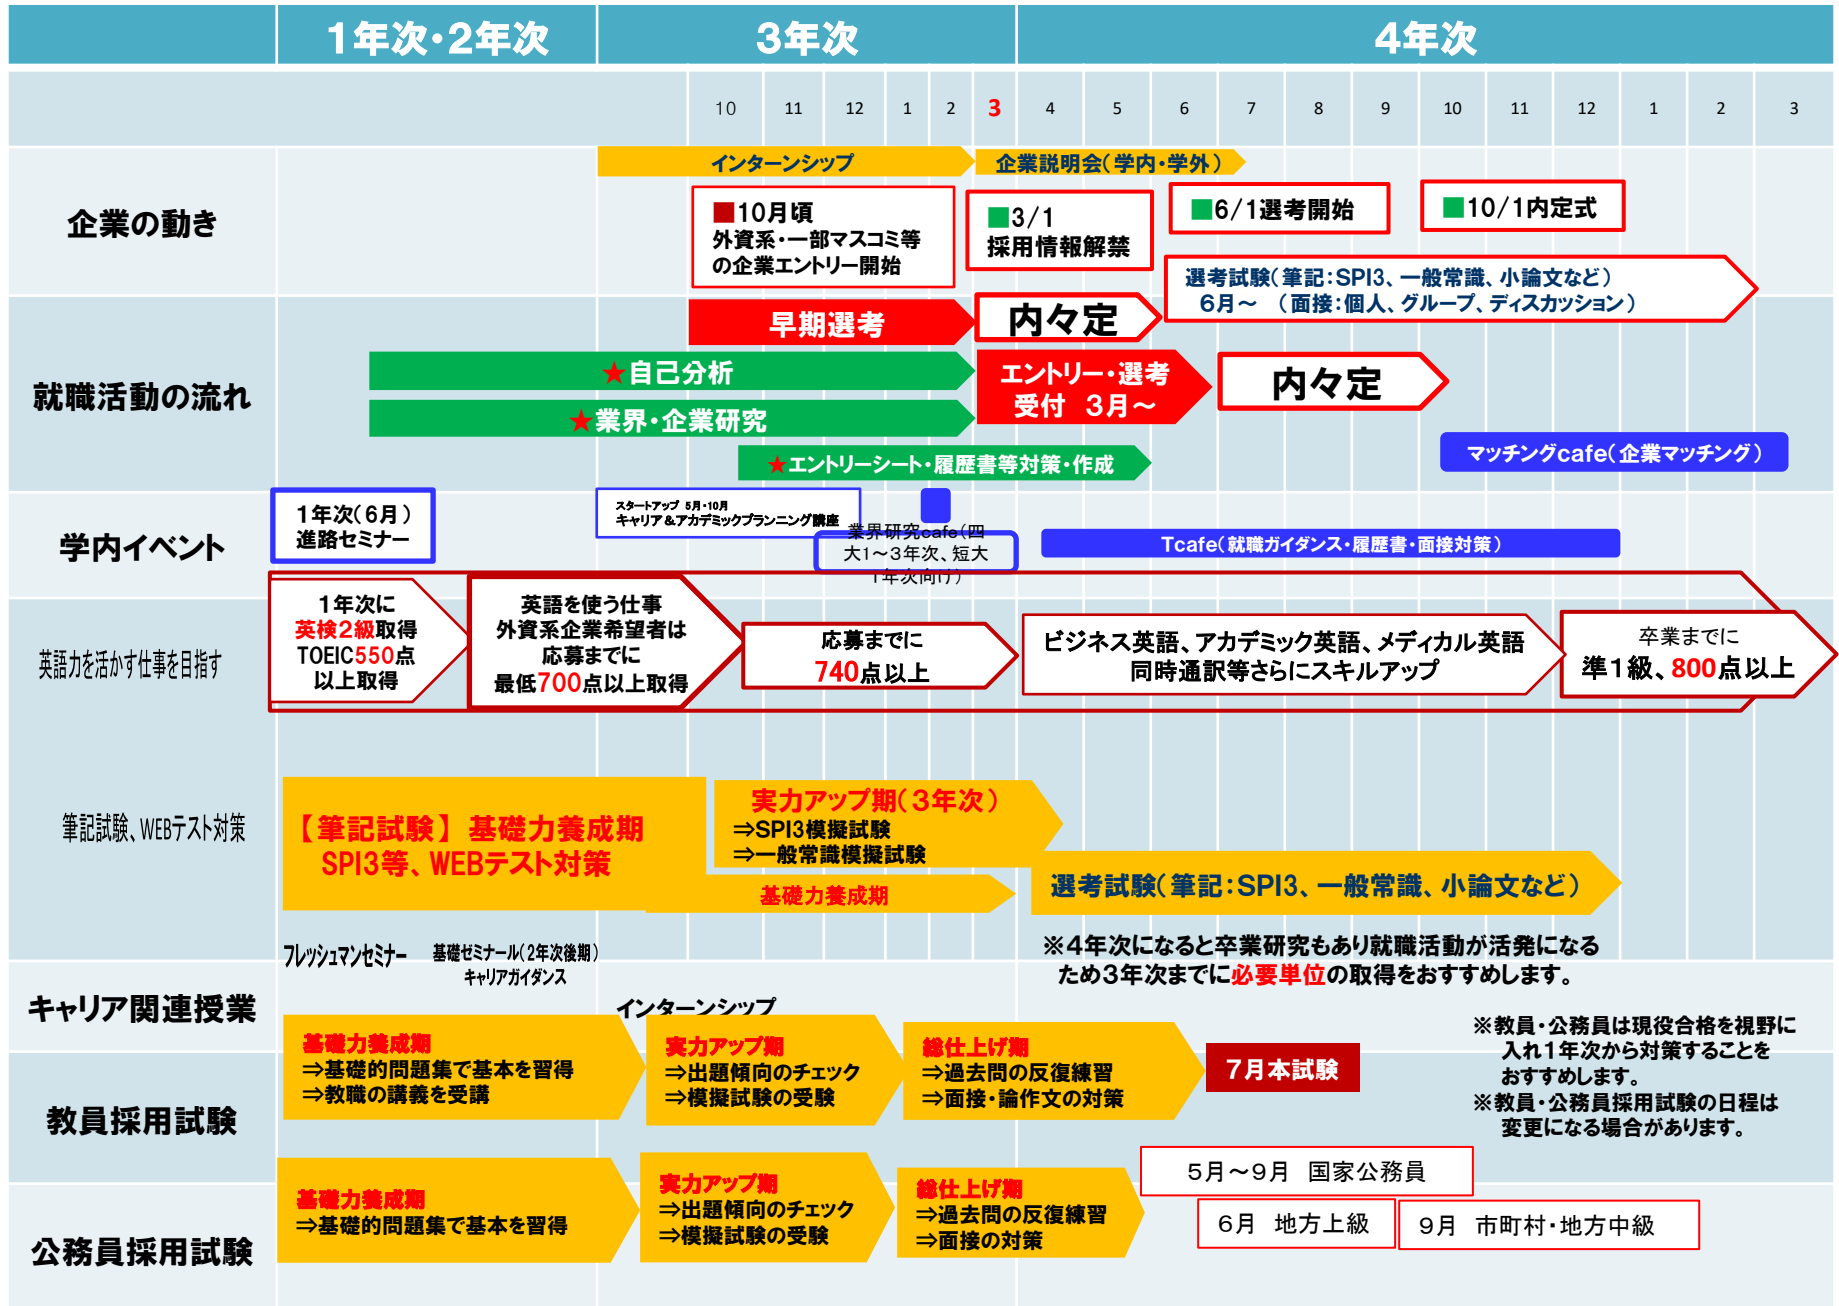

# 就職活動カレンダー【英語コミュニケーション学科】

沖縄キリスト教学院大学

※教員・公務員は現役合格を視野に入れ1年次から対策することをおすすめします。  
※教員・公務員採用試験の日程は変更になる場合があります。